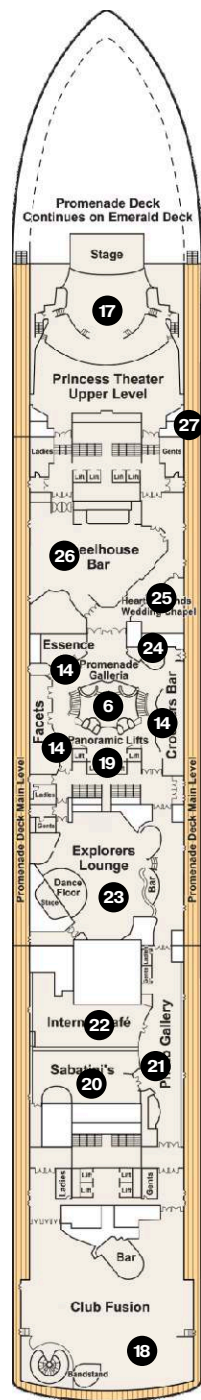

НА СХЕМЕ ПРЕДСТАВЛЕН ПЛАН ПАЛУБ ЛАЙНЕРА RUBY PRINCESS. ПЛАНЫ ПАЛУБ ЛАЙНЕРОВ CARIBBEAN, CROWN И EMERALD PRINCESS НЕЗНАЧИТЕЛЬНО ОТЛИЧАЮТСЯ.
3080 Пассажиров | водоизмещение 113.000 тонн | длина 290м | 19 палуб
12 баров | казино | 2 театра | кинотеатр | под открытым небом | детский клуб
интернет-кафе | 5 бассейнов (один с течением) | SPA-центр | салон красоты
ночной клуб | спорткомплекс (включая гольф) | конференц-центр

ЦИФРАМИ НА ПАЛУБАХ ОБОЗНАЧЕНЫ

- НОЧНОЙ КЛУБ "СКАЙУОКЕРС" (SKYWALKERS)
- ДЕТСКАЯ ПАЛУБА
- ПЛЯЖНАЯ ПАЛУБА
- ИТАЛЬЯНСКИЙ РЕСТОРАН "ТРАТТОРИА САБАТИНИ" (SABATINI TRATTORIA)
- КИНОТЕАТР ПОД ОТКРЫТЫМ НЕБОМ
- SPA-ЦЕНТР, САЛОН КРАСОТЫ, ФИТНЕС-ЦЕНТР, САУНА
- 24-Х ЧАСОВОЙ РЕСТОРАН "ГОРИЗОНТ" (HORIZON)
- БАССЕЙН "КАЛИПСО" (CALYPSO) СО СДВИЖНОЙ КРЫШЕЙ
- БАССЕЙН "НЕПТУН" (NEPTUN)
- ПИЩЕРИЯ, КАФЕ-МОРОЖЕНОЕ
- ПРАЧЕЧНЫЕ САМООБЛУЖИВАНИЯ
- БАССЕЙН НА КОРМЕ
- РЕСТОРАН "КРАУН ГРИЛЬ" (CROWN GRILL) - МОРЕПРОДУКТЫ И СТЕЙК-РЕСТОРАН
- КЛУБ "ФЬЮЖН" (FUSION)
- САЛОН "ЭКСПЛОРЕРС" (EXPLORERS)
- 2-Х ЭТАЖНЫЙ ТЕАТР "ПРИНЦЕСС" (PRINCESS) - БРОДВЕЙСКИЕ ШОУ
- КОНФЕРЕНЦ-ЦЕНТР
- КАЗИНО "ГЭТСБИ" (GATSBYS)
- РАУЛ ДЛЯ КУРЕНИЯ СИГАР
- АТРИУМ, РЕСЕПШН
- РЕСТОРАН "ДА ВИНЧИ" (DA VINCI)
- РЕСТОРАН "БОТИЧЕЛЛИ" (BOTICELLI)
- МЕДИЦИНСКИЙ ЦЕНТР
- РЕСТОРАН "МИКЕЛАНДЖЕЛО" (MICHELANGELO) - ДВЕ СМЕНЫ
- ИНТЕРНЕТ-КАФЕ
- БУТИКИ DUTY FREE
- МИНИ-ПОЛЕ ДЛЯ ГОЛЬФА, ТЕННИСНЫЙ КОРТ, БАСКЕТБОЛЬНАЯ ПЛОЩАДКА, БЕГОВАЯ ДОРОЖКА

УСЛОВНЫЕ ОБОЗНАЧЕНИЯ НА ПАЛУБАХ

- В КАЮТЕ ВОЗМОЖНО РАЗМЕЩЕНИЕ 3/4-ГО ПАССАЖИРОВ
- ▲ В КАЮТЕ ВОЗМОЖНО РАЗМЕЩЕНИЕ 3-ГО ПАССАЖИРА

- (18) SKY DECK
- (16) SUN DECK
- (14) RIVIERA DECK
- (11) BAJA DECK
- (9) DOLPHIN DECK
- (7) PROMENADE DECK
- (5) PLAZA DECK

6

ПАЛУБА ФИЕСТА (FIESTA)

5

ПАЛУБА ПЛАЗА (PLAZA)

ЛАЙНЕРЫ DIAMOND И SAPHIRE PRINCESS 5* LUX

НА СХЕМЕ ПРЕДСТАВЛЕН ПЛАН ПАЛУБ ЛАЙНЕРА DIAMOND PRINCESS.

ПЛАН ПАЛУБ ЛАЙНЕРА SAPHIRE PRINCESS НЕЗНАЧИТЕЛЬНО ОТЛИЧАЕТСЯ.