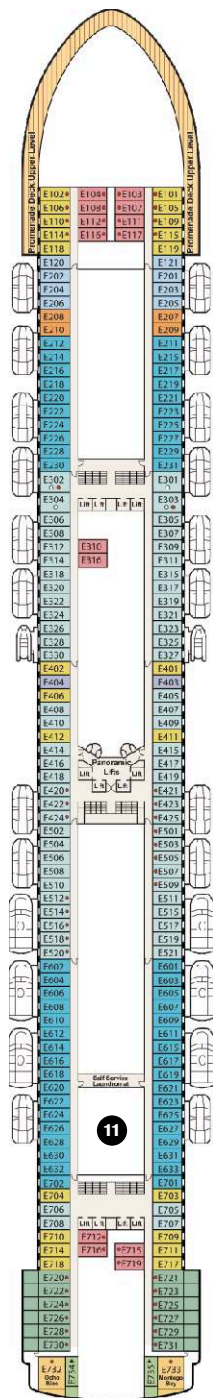

9 ПАЛУБА ДОЛФИН (DOLPHIN)

8 ПАЛУБА ЭМЕРАЛД (EMERALD)

7 ПАЛУБА ПРОМЕНАД (PROMENADE)

6 ПАЛУБА ФИЕСТА (FIESTA)

5 ПАЛУБА ПЛАЗА (PLAZA)

4

ПАЛУБА ГАЛА (GALA)

ЛАЙНЕРЫ CARIBBEAN, CROWN, EMERALD И RUBY PRINCESS 5* LUX

НА СХЕМЕ ПРЕДСТАВЛЕН ПЛАН ПАЛУБ ЛАЙНЕРА RUBY PRINCESS. ПЛАНЫ ПАЛУБ ЛАЙНЕРОВ CARIBBEAN, CROWN И EMERALD PRINCESS НЕЗНАЧИТЕЛЬНО ОТЛИЧАЮТСЯ.
3080 Пассажиров | водоизмещение 113.000 тонн | длина 290м | 19 палуб
12 баров | казино | 2 театра | кинотеатр | под открытым небом | детский клуб
интернет-кафе | 5 бассейнов (один с течением) | SPA-центр | салон красоты
ночной клуб | спорткомплекс (включая гольф) | конференц-центр

ЦИФРАМИ НА ПАЛУБАХ ОБОЗНАЧЕНЫ

- НОЧНОЙ КЛУБ "СКАЙУОКЕРС" (SKYWALKERS)
- ДЕТСКАЯ ПАЛУБА
- ПЛЯЖНАЯ ПАЛУБА
- ИТАЛЬЯНСКИЙ РЕСТОРАН "ТРАТТОРИА САБАТИНИ" (SABATINI TRATTORIA)
- КИНОТЕАТР ПОД ОТКРЫТЫМ НЕБОМ
- SPA-ЦЕНТР, САЛОН КРАСОТЫ, ФИТНЕС-ЦЕНТР, САУНА
- 24-Х ЧАСОВОЙ РЕСТОРАН "ГОРИЗОНТ" (HORIZON)
- БАССЕЙН "КАЛИПСО" (CALYPSO) СО СДВИЖНОЙ КРЫШЕЙ
- БАССЕЙН "НЕПТУН" (NEPTUN)
- ПИЩЕРИЯ, КАФЕ-МОРОЖЕНОЕ
- ПРАЧЕЧНЫЕ САМООБЛУЖИВАНИЯ
- БАССЕЙН НА КОРМЕ
- РЕСТОРАН "КРАУН ГРИЛЬ" (CROWN GRILL) - МОРЕПРОДУКТЫ И СТЕЙК-РЕСТОРАН
- КЛУБ "ФЬЮЖН" (FUSION)
- САЛОН "ЭКСПЛОРЕРС" (EXPLORERS)
- 2-Х ЭТАЖНЫЙ ТЕАТР "ПРИНЦЕСС" (PRINCESS) - БРОДВЕЙСКИЕ ШОУ
- КОНФЕРЕНЦ-ЦЕНТР
- КАЗИНО "ГЭТСБИ" (GATSBYS)
- РАУЛ ДЛЯ КУРЕНИЯ СИГАР
- АТРИУМ, РЕСЕПШН
- РЕСТОРАН "ДА ВИНЧИ" (DA VINCI)
- РЕСТОРАН "БОТИЧЕЛЛИ" (BOTICELLI)
- МЕДИЦИНСКИЙ ЦЕНТР
- РЕСТОРАН "МИКЕЛАНДЖЕЛО" (MICHELANGELO) - ДВЕ СМЕНЫ
- ИНТЕРНЕТ-КАФЕ
- БУТИКИ DUTY FREE
- МИНИ-ПОЛЕ ДЛЯ ГОЛЬФА, ТЕННИСНЫЙ КОРТ, БАСКЕТБОЛЬНАЯ ПЛОЩАДКА, БЕГОВАЯ ДОРОЖКА

6

ПАЛУБА ФИЕСТА (FIESTA)

5

ПАЛУБА ПЛАЗА (PLAZA)

ЛАЙНЕРЫ DIAMOND И SAPHIRE PRINCESS 5* LUX

НА СХЕМЕ ПРЕДСТАВЛЕН ПЛАН ПАЛУБ ЛАЙНЕРА DIAMOND PRINCESS.

ПЛАН ПАЛУБ ЛАЙНЕРА SAPHIRE PRINCESS НЕЗНАЧИТЕЛЬНО ОТЛИЧАЕТСЯ.