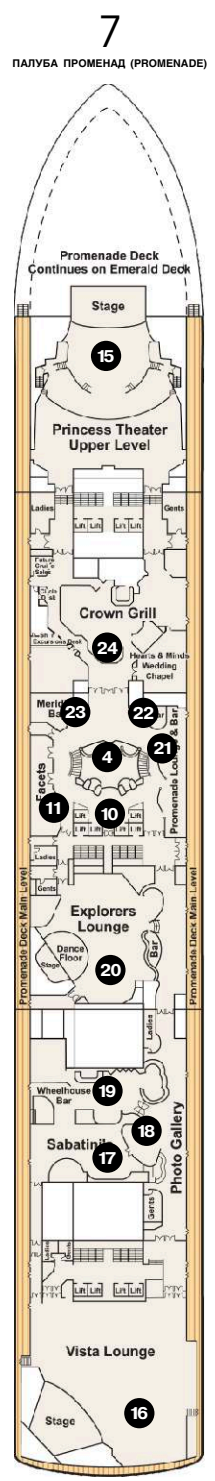

УСЛОВНЫЕ ОБОЗНАЧЕНИЯ НА ПАЛУБАХ

- В КАЮТЕ ВОЗМОЖНО РАЗМЕЩЕНИЕ 3-4-ГО ПАССАЖИРОВ
- ▲ В КАЮТЕ ВОЗМОЖНО РАЗМЕЩЕНИЕ 3-ГО ПАССАЖИРА
- КАЮТА ДЛЯ ЛЮДЕЙ С ОГРАНИЧЕННЫМИ ВОЗМОЖНОСТЯМИ

- (17) DECK SKY
- (15) DECK SUN
- (14) DECK LIDO
- (11) DECK BALJA
- (9) DECK DOLPHIN
- (7) DECK PROMENADE
- (5) DECK PLAZA