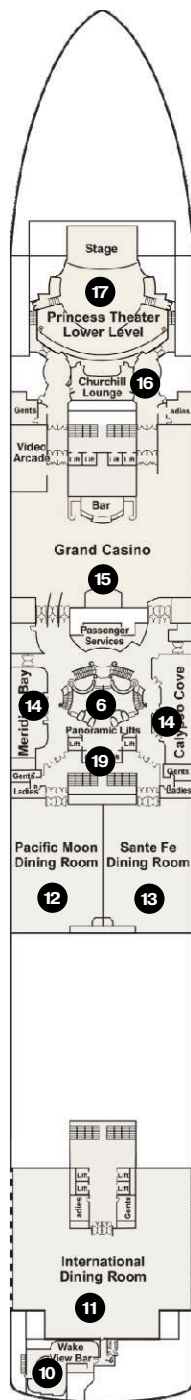

НА СХЕМЕ ПРЕДСТАВЛЕН ПЛАН ПАЛУБ ЛАЙНЕРА RUBY PRINCESS. ПЛАНЫ ПАЛУБ ЛАЙНЕРОВ CARIBBEAN, CROWN И EMERALD PRINCESS НЕЗНАЧИТЕЛЬНО ОТЛИЧАЮТСЯ.
3080 Пассажиров | водоизмещение 113.000 тонн | длина 290м | 19 палуб
12 баров | казино | 2 театра | кинотеатр | под открытым небом | детский клуб
интернет-кафе | 5 бассейнов (один с течением) | SPA-центр | салон красоты
ночной клуб | спорткомплекс (включая гольф) | конференц-центр

ЦИФРАМИ НА ПАЛУБАХ ОБОЗНАЧЕНЫ

- НОЧНОЙ КЛУБ "СКАЙУОКЕРС" (SKYWALKERS)
- ДЕТСКАЯ ПАЛУБА
- ПЛЯЖНАЯ ПАЛУБА
- ИТАЛЬЯНСКИЙ РЕСТОРАН "ТРАТТОРИА САБАТИНИ" (SABATINI TRATTORIA)
- КИНОТЕАТР ПОД ОТКРЫТЫМ НЕБОМ
- SPA-ЦЕНТР, САЛОН КРАСОТЫ, ФИТНЕС-ЦЕНТР, САУНА
- 24-Х ЧАСОВОЙ РЕСТОРАН "ГОРИЗОНТ" (HORIZON)
- БАССЕЙН "КАЛИПСО" (CALYPSO) СО СДВИЖНОЙ КРЫШЕЙ
- БАССЕЙН "НЕПТУН" (NEPTUN)
- ПИЩЕРИЯ, КАФЕ-МОРОЖЕНОЕ
- ПРАЧЕЧНЫЕ САМООБЛУЖИВАНИЯ
- БАССЕЙН НА КОРМЕ
- РЕСТОРАН "КРАУН ГРИЛЬ" (CROWN GRILL) - МОРЕПРОДУКТЫ И СТЕЙК-РЕСТОРАН
- КЛУБ "ФЬЮЖН" (FUSION)
- САЛОН "ЭКСПЛОРЕРС" (EXPLORERS)
- 2-Х ЭТАЖНЫЙ ТЕАТР "ПРИНЦЕСС" (PRINCESS) - БРОДВЕЙСКИЕ ШОУ
- КОНФЕРЕНЦ-ЦЕНТР
- КАЗИНО "ГЭТСБИ" (GATSBYS)
- РАУЛ ДЛЯ КУРЕНИЯ СИГАР
- АТРИУМ, РЕСЕПШН
- РЕСТОРАН "ДА ВИНЧИ" (DA VINCI)
- РЕСТОРАН "БОТИЧЕЛЛИ" (BOTICELLI)
- МЕДИЦИНСКИЙ ЦЕНТР
- РЕСТОРАН "МИКЕЛАНДЖЕЛО" (MICHELANGELO) - ДВЕ СМЕНЫ
- ИНТЕРНЕТ-КАФЕ
- БУТИКИ DUTY FREE
- МИНИ-ПОЛЕ ДЛЯ ГОЛЬФА, ТЕННИСНЫЙ КОРТ, БАСКЕТБОЛЬНАЯ ПЛОЩАДКА, БЕГОВАЯ ДОРОЖКА

УСЛОВНЫЕ ОБОЗНАЧЕНИЯ НА ПАЛУБАХ

- В КАЮТЕ ВОЗМОЖНО РАЗМЕЩЕНИЕ 3/4-ГО ПАССАЖИРОВ
- ▲ В КАЮТЕ ВОЗМОЖНО РАЗМЕЩЕНИЕ 3-ГО ПАССАЖИРА

- (18) SKY DECK
- (16) SUN DECK
- (14) RIVIERA DECK
- (11) BAJA DECK
- (9) DOLPHIN DECK
- (7) PROMENADE DECK
- (5) PLAZA DECK

6

ПАЛУБА ФИЕСТА (FIESTA)

5

ПАЛУБА ПЛАЗА (PLAZA)

ЛАЙНЕРЫ DIAMOND И SAPHIRE PRINCESS 5* LUX

НА СХЕМЕ ПРЕДСТАВЛЕН ПЛАН ПАЛУБ ЛАЙНЕРА DIAMOND PRINCESS.

ПЛАН ПАЛУБ ЛАЙНЕРА SAPHIRE PRINCESS НЕЗНАЧИТЕЛЬНО ОТЛИЧАЕТСЯ.