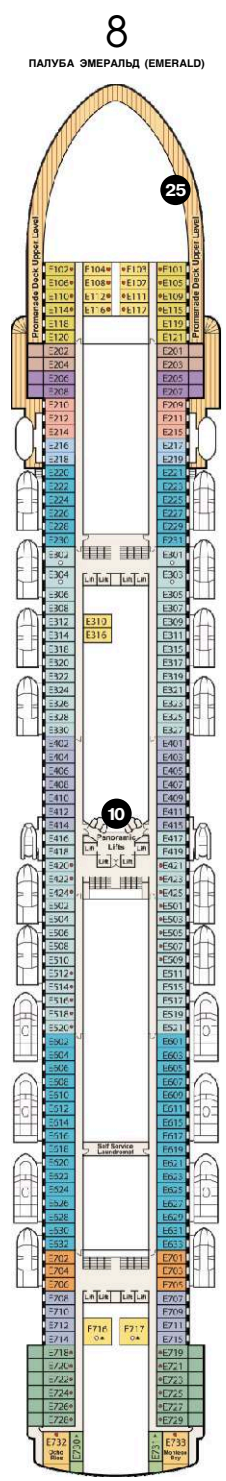

УСЛОВНЫЕ ОБОЗНАЧЕНИЯ НА ПАЛУБАХ

- В КАЮТЕ ВОЗМОЖНО РАЗМЕЩЕНИЕ 3-4-ГО ПАССАЖИРОВ
- ▲ В КАЮТЕ ВОЗМОЖНО РАЗМЕЩЕНИЕ 3-ГО ПАССАЖИРА
- КАЮТА ДЛЯ ЛЮДЕЙ С ОГРАНИЧЕННЫМИ ВОЗМОЖНОСТЯМИ

- (17) DECK SKY
- (15) DECK SUN
- (14) DECK LIDO
- (11) DECK BALJA
- (9) DECK DOLPHIN
- (7) DECK PROMENADE
- (5) DECK PLAZA