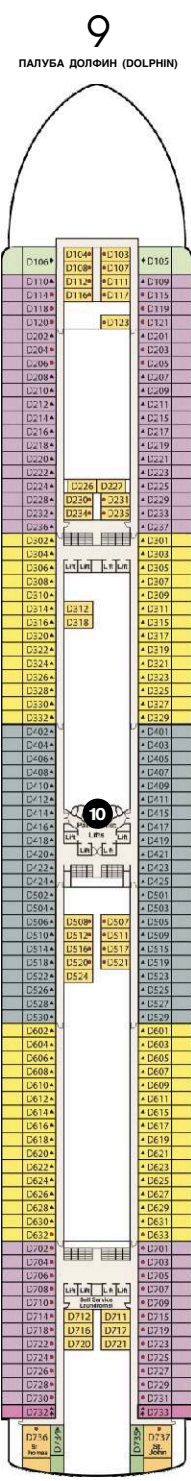

УСЛОВНЫЕ ОБОЗНАЧЕНИЯ НА ПАЛУБАХ

- В КАЮТЕ ВОЗМОЖНО РАЗМЕЩЕНИЕ 3-4-ГО ПАССАЖИРОВ
- ▲ В КАЮТЕ ВОЗМОЖНО РАЗМЕЩЕНИЕ 3-ГО ПАССАЖИРА
- КАЮТА ДЛЯ ЛЮДЕЙ С ОГРАНИЧЕННЫМИ ВОЗМОЖНОСТЯМИ

- (17) DECK SKY
- (15) DECK SUN
- (14) DECK LIDO
- (11) DECK BALJA
- (9) DECK DOLPHIN
- (7) DECK PROMENADE
- (5) DECK PLAZA