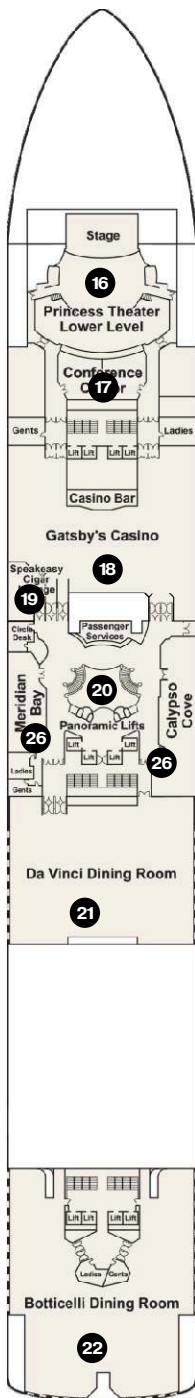

9 ПАЛУБА ДОЛФИН (DOLPHIN)

8 ПАЛУБА ЭМЕРАЛД (EMERALD)

7 ПАЛУБА ПРОМЕНАД (PROMENADE)

6 ПАЛУБА ФИЕСТА (FIESTA)

5 ПАЛУБА ПЛАЗА (PLAZA)

4

ПАЛУБА ГАЛА (GALA)

ЛАЙНЕРЫ CARIBBEAN, CROWN, EMERALD И RUBY PRINCESS 5* LUX

НА СХЕМЕ ПРЕДСТАВЛЕН ПЛАН ПАЛУБ ЛАЙНЕРА RUBY PRINCESS. ПЛАНЫ ПАЛУБ ЛАЙНЕРОВ CARIBBEAN, CROWN И EMERALD PRINCESS НЕЗНАЧИТЕЛЬНО ОТЛИЧАЮТСЯ.
3080 Пассажиров | водоизмещение 113.000 тонн | длина 290м | 19 палуб
12 баров | казино | 2 театра | кинотеатр | под открытым небом | детский клуб
интернет-кафе | 5 бассейнов (один с течением) | SPA-центр | салон красоты
ночной клуб | спорткомплекс (включая гольф) | конференц-центр

ЦИФРАМИ НА ПАЛУБАХ ОБОЗНАЧЕНЫ

- НОЧНОЙ КЛУБ "СКАЙУОКЕРС" (SKYWALKERS)
- ДЕТСКАЯ ПАЛУБА
- ПЛЯЖНАЯ ПАЛУБА
- ИТАЛЬЯНСКИЙ РЕСТОРАН "ТРАТТОРИА САБАТИНИ" (SABATINI TRATTORIA)
- КИНОТЕАТР ПОД ОТКРЫТЫМ НЕБОМ
- SPA-ЦЕНТР, САЛОН КРАСОТЫ, ФИТНЕС-ЦЕНТР, САУНА
- 24-Х ЧАСОВОЙ РЕСТОРАН "ГОРИЗОНТ" (HORIZON)
- БАССЕЙН "КАЛИПСО" (CALYPSO) СО СДВИЖНОЙ КРЫШЕЙ
- БАССЕЙН "НЕПТУН" (NEPTUN)
- ПИЩЕРИЯ, КАФЕ-МОРОЖЕНОЕ
- ПРАЧЕЧНЫЕ САМООБЛУЖИВАНИЯ
- БАССЕЙН НА КОРМЕ
- РЕСТОРАН "КРАУН ГРИЛЬ" (CROWN GRILL) - МОРЕПРОДУКТЫ И СТЕЙК-РЕСТОРАН
- КЛУБ "ФЬЮЖН" (FUSION)
- САЛОН "ЭКСПЛОРЕРС" (EXPLORERS)
- 2-Х ЭТАЖНЫЙ ТЕАТР "ПРИНЦЕСС" (PRINCESS) - БРОДВЕЙСКИЕ ШОУ
- КОНФЕРЕНЦ-ЦЕНТР
- КАЗИНО "ГЭТСБИ" (GATSBYS)
- РАУЛ ДЛЯ КУРЕНИЯ СИГАР
- АТРИУМ, РЕСЕПШН
- РЕСТОРАН "ДА ВИНЧИ" (DA VINCI)
- РЕСТОРАН "БОТИЧЕЛЛИ" (BOTICELLI)
- МЕДИЦИНСКИЙ ЦЕНТР
- РЕСТОРАН "МИКЕЛАНДЖЕЛО" (MICHELANGELO) - ДВЕ СМЕНЫ
- ИНТЕРНЕТ-КАФЕ
- БУТИКИ DUTY FREE
- МИНИ-ПОЛЕ ДЛЯ ГОЛЬФА, ТЕННИСНЫЙ КОРТ, БАСКЕТБОЛЬНАЯ ПЛОЩАДКА, БЕГОВАЯ ДОРОЖКА