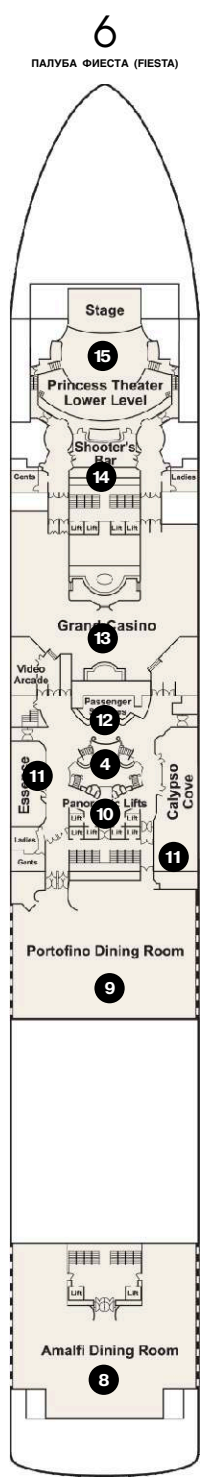

УСЛОВНЫЕ ОБОЗНАЧЕНИЯ НА ПАЛУБАХ

- В КАЮТЕ ВОЗМОЖНО РАЗМЕЩЕНИЕ 3-4-ГО ПАССАЖИРОВ
- ▲ В КАЮТЕ ВОЗМОЖНО РАЗМЕЩЕНИЕ 3-ГО ПАССАЖИРА
- КАЮТА ДЛЯ ЛЮДЕЙ С ОГРАНИЧЕННЫМИ ВОЗМОЖНОСТЯМИ

- (17) DECK SKY
- (15) DECK SUN
- (14) DECK LIDO
- (11) DECK BALJA
- (9) DECK DOLPHIN
- (7) DECK PROMENADE
- (5) DECK PLAZA