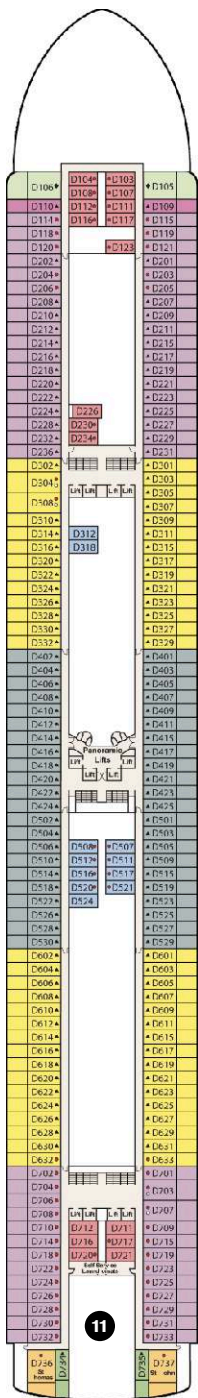

9 ПАЛУБА ДОЛФИН (DOLPHIN)

8 ПАЛУБА ЭМЕРАЛД (EMERALD)

7 ПАЛУБА ПРОМЕНАД (PROMENADE)

6 ПАЛУБА ФИЕСТА (FIESTA)

5 ПАЛУБА ПЛАЗА (PLAZA)

4

ПАЛУБА ГАЛА (GALA)

ЛАЙНЕРЫ CARIBBEAN, CROWN, EMERALD И RUBY PRINCESS 5* LUX

НА СХЕМЕ ПРЕДСТАВЛЕН ПЛАН ПАЛУБ ЛАЙНЕРА RUBY PRINCESS. ПЛАНЫ ПАЛУБ ЛАЙНЕРОВ CARIBBEAN, CROWN И EMERALD PRINCESS НЕЗНАЧИТЕЛЬНО ОТЛИЧАЮТСЯ.
3080 Пассажиров | водоизмещение 113.000 тонн | длина 290м | 19 палуб
12 баров | казино | 2 театра | кинотеатр | под открытым небом | детский клуб
интернет-кафе | 5 бассейнов (один с течением) | SPA-центр | салон красоты
ночной клуб | спорткомплекс (включая гольф) | конференц-центр

ЦИФРАМИ НА ПАЛУБАХ ОБОЗНАЧЕНЫ

- НОЧНОЙ КЛУБ "СКАЙУОКЕРС" (SKYWALKERS)
- ДЕТСКАЯ ПАЛУБА
- ПЛЯЖНАЯ ПАЛУБА
- ИТАЛЬЯНСКИЙ РЕСТОРАН "ТРАТТОРИА САБАТИНИ" (SABATINI TRATTORIA)
- КИНОТЕАТР ПОД ОТКРЫТЫМ НЕБОМ
- SPA-ЦЕНТР, САЛОН КРАСОТЫ, ФИТНЕС-ЦЕНТР, САУНА
- 24-Х ЧАСОВОЙ РЕСТОРАН "ГОРИЗОНТ" (HORIZON)
- БАССЕЙН "КАЛИПСО" (CALYPSO) СО СДВИЖНОЙ КРЫШЕЙ
- БАССЕЙН "НЕПТУН" (NEPTUN)
- ПИЩЕРИЯ, КАФЕ-МОРОЖЕНОЕ
- ПРАЧЕЧНЫЕ САМООБЛУЖИВАНИЯ
- БАССЕЙН НА КОРМЕ
- РЕСТОРАН "КРАУН ГРИЛЬ" (CROWN GRILL) - МОРЕПРОДУКТЫ И СТЕЙК-РЕСТОРАН
- КЛУБ "ФЬЮЖН" (FUSION)
- САЛОН "ЭКСПЛОРЕРС" (EXPLORERS)
- 2-Х ЭТАЖНЫЙ ТЕАТР "ПРИНЦЕСС" (PRINCESS) - БРОДВЕЙСКИЕ ШОУ
- КОНФЕРЕНЦ-ЦЕНТР
- КАЗИНО "ГЭТСБИ" (GATSBYS)
- РАУЛ ДЛЯ КУРЕНИЯ СИГАР
- АТРИУМ, РЕСЕПШН
- РЕСТОРАН "ДА ВИНЧИ" (DA VINCI)
- РЕСТОРАН "БОТИЧЕЛЛИ" (BOTICELLI)
- МЕДИЦИНСКИЙ ЦЕНТР
- РЕСТОРАН "МИКЕЛАНДЖЕЛО" (MICHELANGELO) - ДВЕ СМЕНЫ
- ИНТЕРНЕТ-КАФЕ
- БУТИКИ DUTY FREE
- МИНИ-ПОЛЕ ДЛЯ ГОЛЬФА, ТЕННИСНЫЙ КОРТ, БАСКЕТБОЛЬНАЯ ПЛОЩАДКА, БЕГОВАЯ ДОРОЖКА

6

ПАЛУБА ФИЕСТА (FIESTA)

5

ПАЛУБА ПЛАЗА (PLAZA)

ЛАЙНЕРЫ DIAMOND И SAPHIRE PRINCESS 5* LUX

НА СХЕМЕ ПРЕДСТАВЛЕН ПЛАН ПАЛУБ ЛАЙНЕРА DIAMOND PRINCESS.

ПЛАН ПАЛУБ ЛАЙНЕРА SAPHIRE PRINCESS НЕЗНАЧИТЕЛЬНО ОТЛИЧАЕТСЯ.