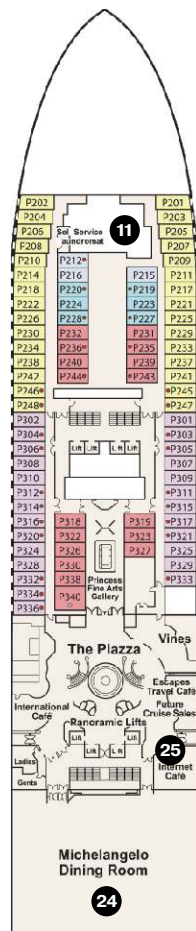

9 ПАЛУБА ДОЛФИН (DOLPHIN)

8 ПАЛУБА ЭМЕРАЛД (EMERALD)

7 ПАЛУБА ПРОМЕНАД (PROMENADE)

6 ПАЛУБА ФИЕСТА (FIESTA)

5 ПАЛУБА ПЛАЗА (PLAZA)

4

ПАЛУБА ГАЛА (GALA)

ЛАЙНЕРЫ CARIBBEAN, CROWN, EMERALD И RUBY PRINCESS 5* LUX

НА СХЕМЕ ПРЕДСТАВЛЕН ПЛАН ПАЛУБ ЛАЙНЕРА RUBY PRINCESS. ПЛАНЫ ПАЛУБ ЛАЙНЕРОВ CARIBBEAN, CROWN И EMERALD PRINCESS НЕЗНАЧИТЕЛЬНО ОТЛИЧАЮТСЯ.
3080 Пассажиров | водоизмещение 113.000 тонн | длина 290м | 19 палуб
12 баров | казино | 2 театра | кинотеатр | под открытым небом | детский клуб
интернет-кафе | 5 бассейнов (один с течением) | SPA-центр | салон красоты
ночной клуб | спорткомплекс (включая гольф) | конференц-центр

ЦИФРАМИ НА ПАЛУБАХ ОБОЗНАЧЕНЫ

- НОЧНОЙ КЛУБ "СКАЙУОКЕРС" (SKYWALKERS)
- ДЕТСКАЯ ПАЛУБА
- ПЛЯЖНАЯ ПАЛУБА
- ИТАЛЬЯНСКИЙ РЕСТОРАН "ТРАТТОРИА САБАТИНИ" (SABATINI TRATTORIA)
- КИНОТЕАТР ПОД ОТКРЫТЫМ НЕБОМ
- SPA-ЦЕНТР, САЛОН КРАСОТЫ, ФИТНЕС-ЦЕНТР, САУНА
- 24-Х ЧАСОВОЙ РЕСТОРАН "ГОРИЗОНТ" (HORIZON)
- БАССЕЙН "КАЛИПСО" (CALYPSO) СО СДВИЖНОЙ КРЫШЕЙ
- БАССЕЙН "НЕПТУН" (NEPTUN)
- ПИЩЕРИЯ, КАФЕ-МОРОЖЕНОЕ
- ПРАЧЕЧНЫЕ САМООБЛУЖИВАНИЯ
- БАССЕЙН НА КОРМЕ
- РЕСТОРАН "КРАУН ГРИЛЬ" (CROWN GRILL) - МОРЕПРОДУКТЫ И СТЕЙК-РЕСТОРАН
- КЛУБ "ФЬЮЖН" (FUSION)
- САЛОН "ЭКСПЛОРЕРС" (EXPLORERS)
- 2-Х ЭТАЖНЫЙ ТЕАТР "ПРИНЦЕСС" (PRINCESS) - БРОДВЕЙСКИЕ ШОУ
- КОНФЕРЕНЦ-ЦЕНТР
- КАЗИНО "ГЭТСБИ" (GATSBYS)
- РАУЛ ДЛЯ КУРЕНИЯ СИГАР
- АТРИУМ, РЕСЕПШН
- РЕСТОРАН "ДА ВИНЧИ" (DA VINCI)
- РЕСТОРАН "БОТИЧЕЛЛИ" (BOTICELLI)
- МЕДИЦИНСКИЙ ЦЕНТР
- РЕСТОРАН "МИКЕЛАНДЖЕЛО" (MICHELANGELO) - ДВЕ СМЕНЫ
- ИНТЕРНЕТ-КАФЕ
- БУТИКИ DUTY FREE
- МИНИ-ПОЛЕ ДЛЯ ГОЛЬФА, ТЕННИСНЫЙ КОРТ, БАСКЕТБОЛЬНАЯ ПЛОЩАДКА, БЕГОВАЯ ДОРОЖКА