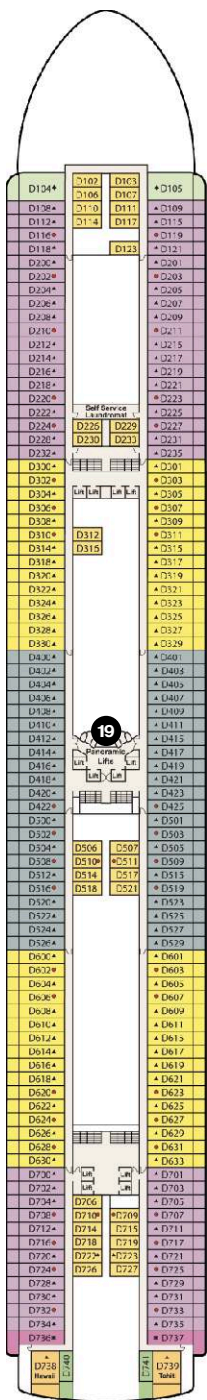

9

ПАЛУБА ДОЛФИН (DOLPHIN)