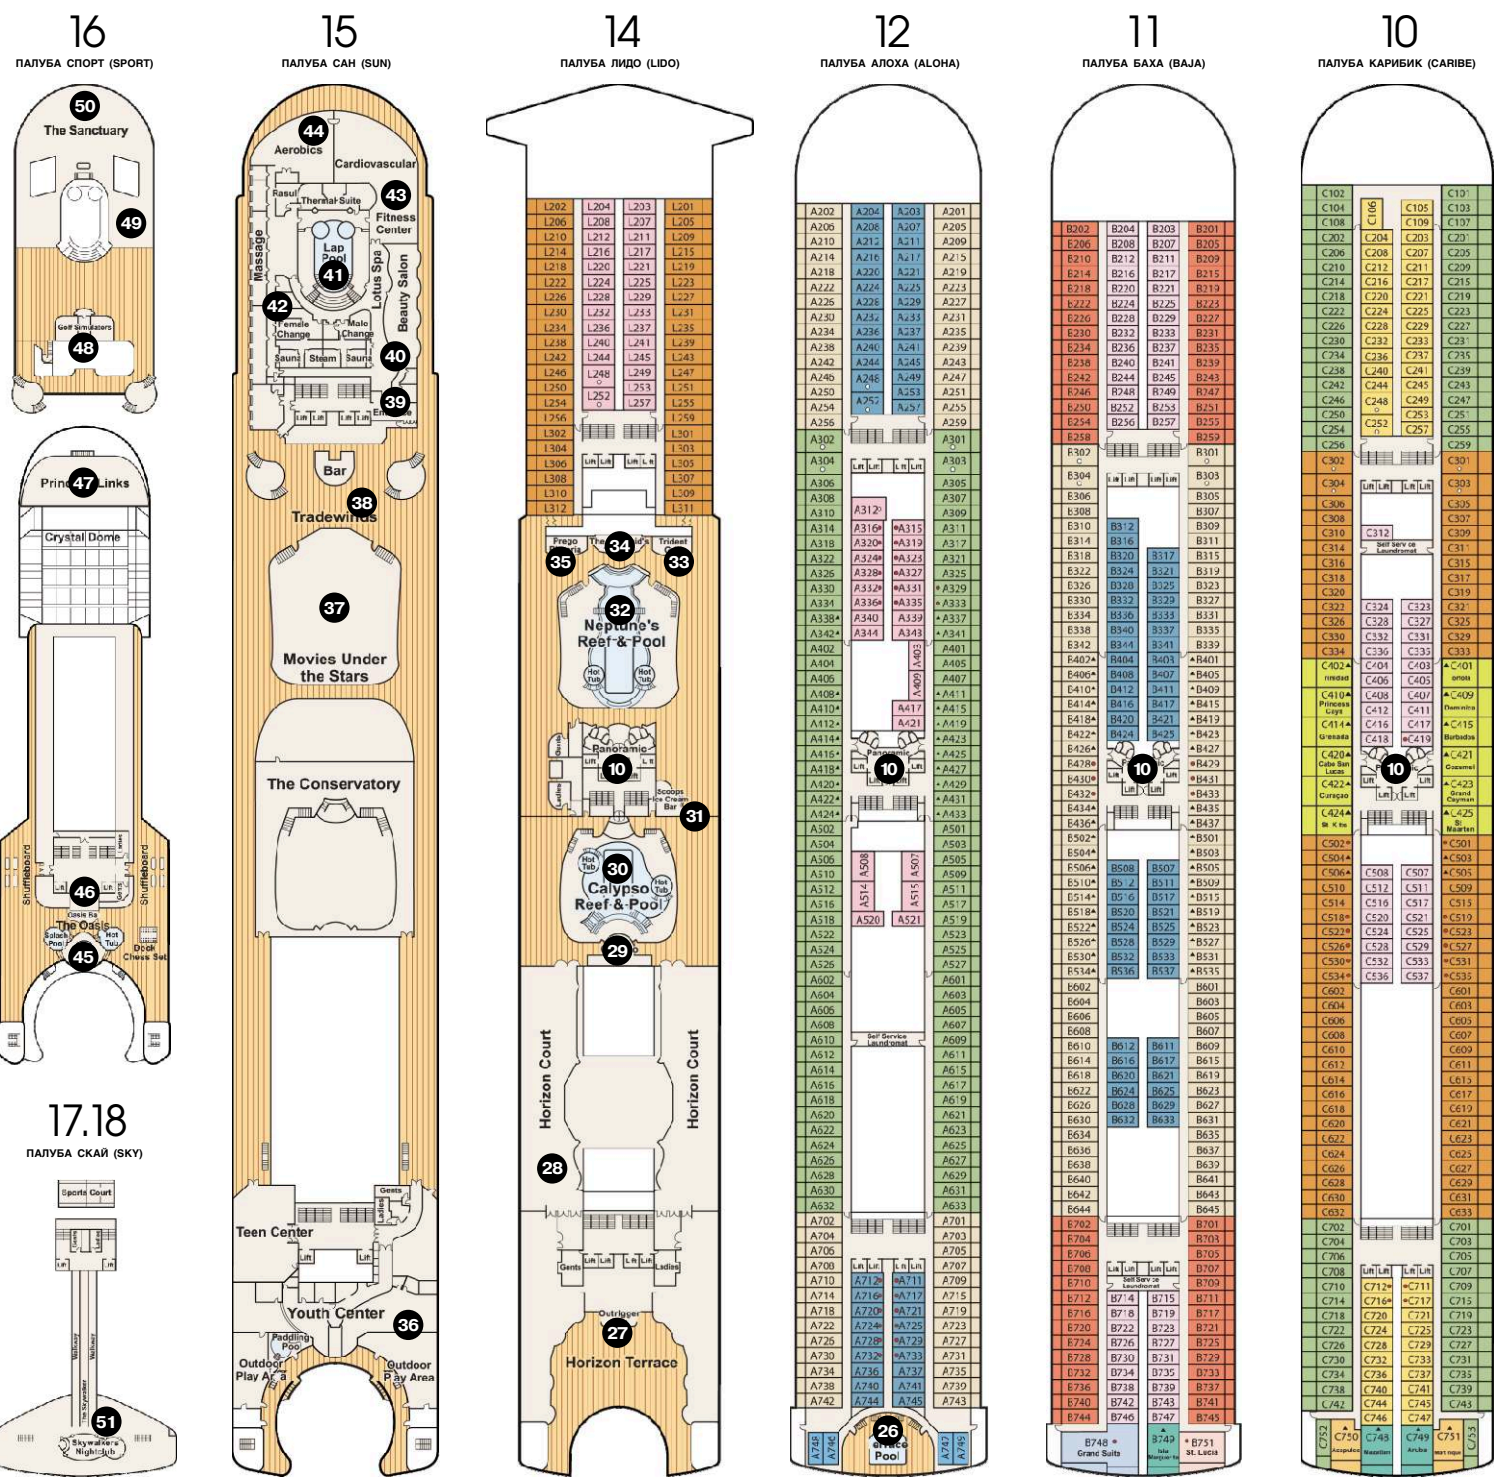

НА СХЕМЕ ПРЕДСТАВЛЕН ПЛАН ПАЛУБ ЛАЙНЕРА RUBY PRINCESS. ПЛАНЫ ПАЛУБ ЛАЙНЕРОВ CARIBBEAN, CROWN И EMERALD PRINCESS НЕЗНАЧИТЕЛЬНО ОТЛИЧАЮТСЯ.
3080 Пассажиров | водоизмещение 113.000 тонн | длина 290м | 19 палуб
12 баров | казино | 2 театра | кинотеатр | под открытым небом | детский клуб
интернет-кафе | 5 бассейнов (один с течением) | SPA-центр | салон красоты
ночной клуб | спорткомплекс (включая гольф) | конференц-центр

СВЯТЫ И МИНИ-СВЯТЫ С БАЛКОНОМ	КАЮТЫ С БАЛКОНОМ	КАЮТЫ С ОКНОМ	КАЮТЫ БЕЗ ОКНА
● GS ПАЛУБА 14	● BA ПАЛУБА 10 / 14	CC ПАЛУБА 14	● II ПАЛУБА 12 / 14
● OS ПАЛУБА 11	● BV ПАЛУБА 8 / 9 / 10 / 12	C ПАЛУБА 12	● I ПАЛУБА 11 / 12
▲ RH ПАЛУБА 10	● BC ПАЛУБА 11 / 12	DD ПАЛУБА 8	● JJ ПАЛУБА 10 / 11
▲ PS ПАЛУБА 10 / 11	● BD ПАЛУБА 11	● D ПАЛУБА 5	● J ПАЛУБА 8 / 9 / 10
● VS ПАЛУБА 8 / 9	● BE ПАЛУБА 8	● EE ПАЛУБА 5	● K ПАЛУБА 5
XS ПАЛУБА 9	● BF ПАЛУБА 8	● E ПАЛУБА 8	● L ПАЛУБА 5
▲ AA ПАЛУБА 9	● CC ПАЛУБА 14	● FF ПАЛУБА 8	● M ПАЛУБА 5
● AV ПАЛУБА 9	C ПАЛУБА 12	● GG ПАЛУБА 8	
● AC ПАЛУБА 9	DD ПАЛУБА 8	● H ПАЛУБА 8	
● AD ПАЛУБА 8	● D ПАЛУБА 5	● I ПАЛУБА 11 / 12	
▲ AE ПАЛУБА 9	● EE ПАЛУБА 5	● JJ ПАЛУБА 10 / 11	
	● BE ПАЛУБА 8	● K ПАЛУБА 5	
	● BF ПАЛУБА 8	● L ПАЛУБА 5	
	● CC ПАЛУБА 14	● M ПАЛУБА 5	
	C ПАЛУБА 12		
	DD ПАЛУБА 8		
	● D ПАЛУБА 5		
	● EE ПАЛУБА 5		
	● E ПАЛУБА 8		
	● FF ПАЛУБА 8		
	● GG ПАЛУБА 8		
	● H ПАЛУБА 8		
	● I ПАЛУБА 11 / 12		
	● JJ ПАЛУБА 10 / 11		
	● K ПАЛУБА 5		
	● L ПАЛУБА 5		
	● M ПАЛУБА 5		

ЛАЙНЕРЫ GOLDEN, GRAND И STAR PRINCESS 5* LUX

НА СХЕМЕ ПРЕДСТАВЛЕН ПЛАН ПАЛУБ ЛАЙНЕРА STAR PRINCESS. ПЛАНЫ ПАЛУБ ЛАЙНЕРОВ GOLDEN И GRAND PRINCESS НЕЗНАЧИТЕЛЬНО ОТЛИЧАЮТСЯ. 2600 ПАССАЖИРОВ | 109.000 ТОНН | ДЛИНА 290М | 17 ПАЛУБ | 5 БАССЕЙНОВ | 17 КАЮТ С БАЛКОНАМИ | ЗАРЕГИСТРИРОВАН НА БЕРМУДАХ | 8 РЕСТОРАНОВ | 15 БАРОВ | 3 ТЕАТРА | КАЗИНО | ВИРТУАЛЬНЫЙ ЦЕНТР | НОЧНОЙ КЛУБ НА 17 ПАЛУБЕ | ИНТЕРНЕТ-КАФЕ | 5 БАССЕЙНОВ (ОДИН С ТЕЧЕНИЕМ) | SPA-ЦЕНТР | САЛОН КРАСОТЫ | СПОРТИВНЫЙ КОМПЛЕКС