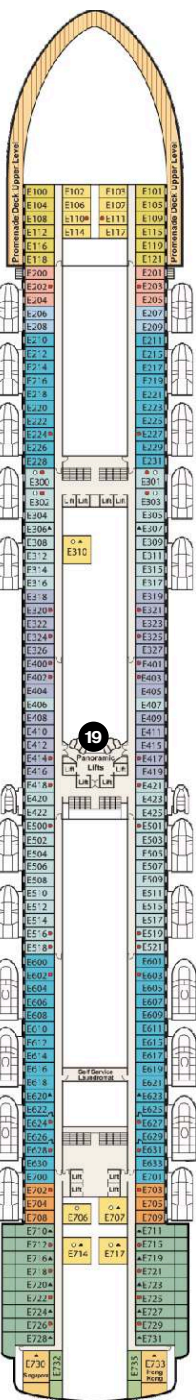

8

ПАЛУБА ЭМЕРАЛД (EMERALD)