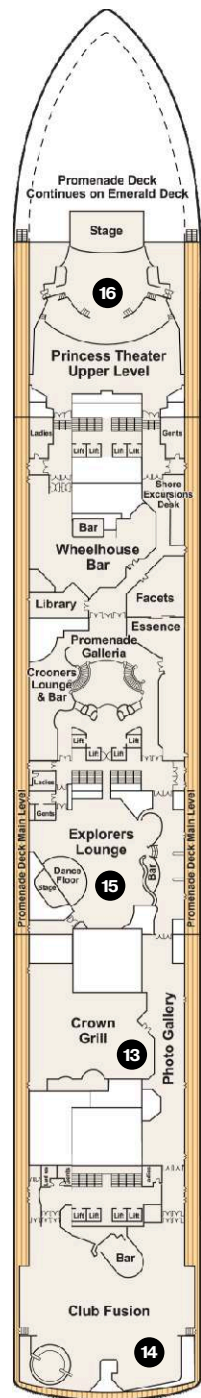

9 ПАЛУБА ДОЛФИН (DOLPHIN)

8 ПАЛУБА ЭМЕРАЛД (EMERALD)

7 ПАЛУБА ПРОМЕНАД (PROMENADE)

6 ПАЛУБА ФИЕСТА (FIESTA)

5 ПАЛУБА ПЛАЗА (PLAZA)

4

ПАЛУБА ГАЛА (GALA)

ЛАЙНЕРЫ CARIBBEAN, CROWN, EMERALD И RUBY PRINCESS 5* LUX

НА СХЕМЕ ПРЕДСТАВЛЕН ПЛАН ПАЛУБ ЛАЙНЕРА RUBY PRINCESS. ПЛАНЫ ПАЛУБ ЛАЙНЕРОВ CARIBBEAN, CROWN И EMERALD PRINCESS НЕЗНАЧИТЕЛЬНО ОТЛИЧАЮТСЯ.
3080 Пассажиров | водоизмещение 113.000 тонн | длина 290м | 19 палуб
12 баров | казино | 2 театра | кинотеатр | под открытым небом | детский клуб
интернет-кафе | 5 бассейнов (один с течением) | SPA-центр | салон красоты
ночной клуб | спорткомплекс (включая гольф) | конференц-центр

ЦИФРАМИ НА ПАЛУБАХ ОБОЗНАЧЕНЫ

- НОЧНОЙ КЛУБ "СКАЙУОКЕРС" (SKYWALKERS)
- ДЕТСКАЯ ПАЛУБА
- ПЛЯЖНАЯ ПАЛУБА
- ИТАЛЬЯНСКИЙ РЕСТОРАН "ТРАТТОРИА САБАТИНИ" (SABATINI TRATTORIA)
- КИНОТЕАТР ПОД ОТКРЫТЫМ НЕБОМ
- SPA-ЦЕНТР, САЛОН КРАСОТЫ, ФИТНЕС-ЦЕНТР, САУНА
- 24-Х ЧАСОВОЙ РЕСТОРАН "ГОРИЗОНТ" (HORIZON)
- БАССЕЙН "КАЛИПСО" (CALYPSO) СО СДВИЖНОЙ КРЫШЕЙ
- БАССЕЙН "НЕПТУН" (NEPTUN)
- ПИЩЕРИЯ, КАФЕ-МОРОЖЕНОЕ
- ПРАЧЕЧНЫЕ САМООБЛУЖИВАНИЯ
- БАССЕЙН НА КОРМЕ
- РЕСТОРАН "КРАУН ГРИЛЬ" (CROWN GRILL) - МОРЕПРОДУКТЫ И СТЕЙК-РЕСТОРАН
- КЛУБ "ФЬЮЖН" (FUSION)
- САЛОН "ЭКСПЛОРЕРС" (EXPLORERS)
- 2-Х ЭТАЖНЫЙ ТЕАТР "ПРИНЦЕСС" (PRINCESS) - БРОДВЕЙСКИЕ ШОУ
- КОНФЕРЕНЦ-ЦЕНТР
- КАЗИНО "ГЭТСБИ" (GATSBYS)
- РАУЛ ДЛЯ КУРЕНИЯ СИГАР
- АТРИУМ, РЕСЕПШН
- РЕСТОРАН "ДА ВИНЧИ" (DA VINCI)
- РЕСТОРАН "БОТИЧЕЛЛИ" (BOTICELLI)
- МЕДИЦИНСКИЙ ЦЕНТР
- РЕСТОРАН "МИКЕЛАНДЖЕЛО" (MICHELANGELO) - ДВЕ СМЕНЫ
- ИНТЕРНЕТ-КАФЕ
- БУТИКИ DUTY FREE
- МИНИ-ПОЛЕ ДЛЯ ГОЛЬФА, ТЕННИСНЫЙ КОРТ, БАСКЕТБОЛЬНАЯ ПЛОЩАДКА, БЕГОВАЯ ДОРОЖКА